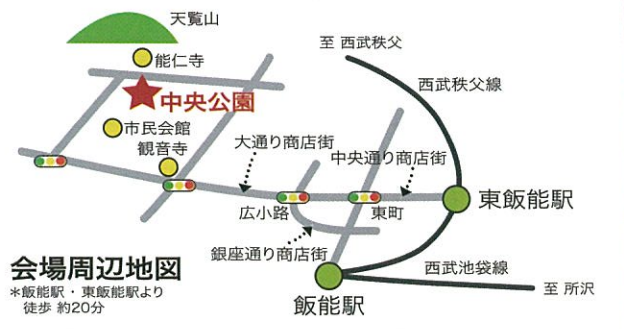

平成26年 5月16日 金 ~ 18日 日

- 会場・・・飯能市飯能226-2「市民会館」中央公園芝地（駐車場145台）
- 時間・・・午前9時～午後5時（最終日は午後4時まで）
- 入場料・・・無料 ※雨天の時、中止する場合があります

西武線沿線サミットとは

飯能市、豊島区、秩父市、西武鉄道は、連携・協力して地域の魅力を高めることを目的に、平成24年5月20日協定を締結しました。

飯能駅・東飯能駅より
国際興業バス
『天覧山下』下車徒歩2分